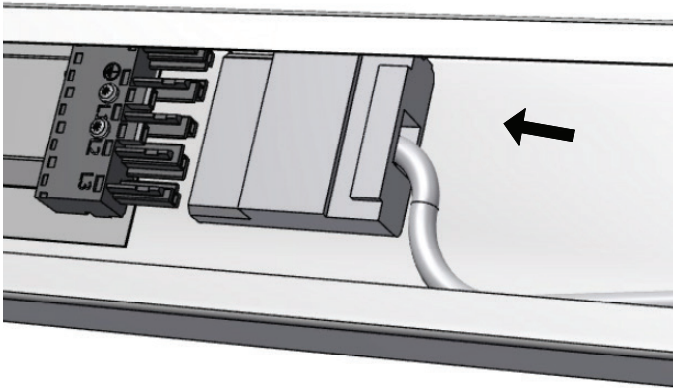

5

U

CLICK!

DALI

Switch Dim