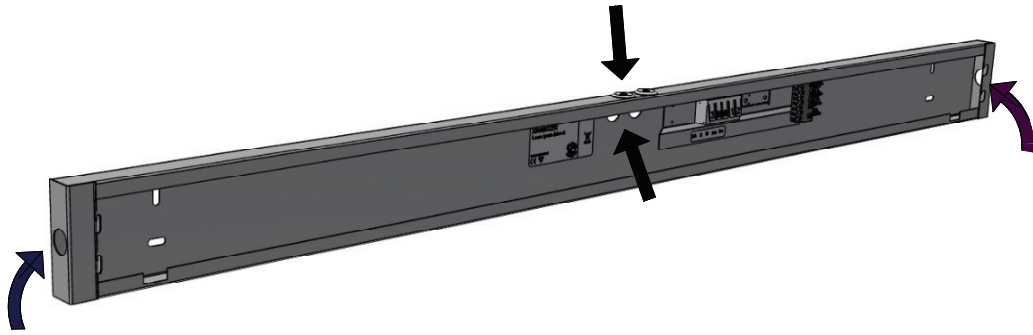

5

U

CLICK!

DALI

Switch Dim