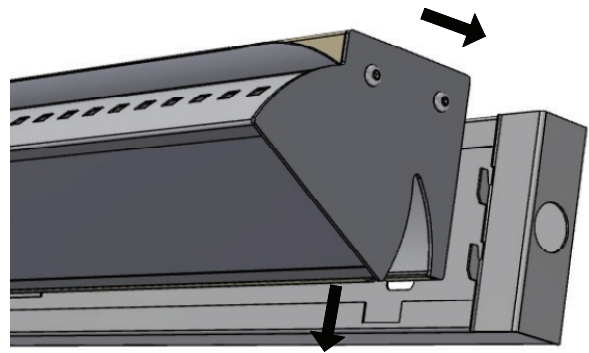

5

U

CLICK!

DALI

Switch Dim